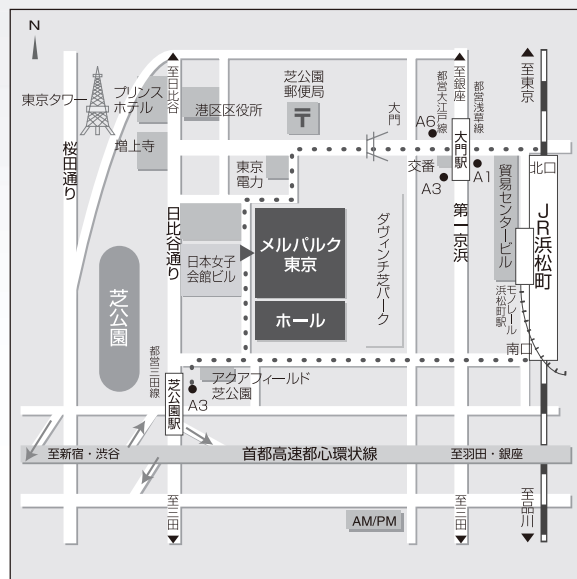

- ・グラナダ ～ シボネー ～ タブー ～ サンバ・クマーナ

※演奏曲目及び演奏曲順は変更になる場合があります。

《出演》東京マンドリン宮田楽団
ミヤタ・マンドリン・ギター研究所会員

《指揮》坂本 和彦 (客演)
成澤 良洋 / 宮田 蝶子

《コンサートマスター》宮田 蝶子

《司会》柿沼 郭

- JR 山手線/京浜東北線 浜松町駅北口/南口8分
- 都営地下鉄三田線 芝公園駅A3 出口2分
- 都営地下鉄浅草線/大江戸線 大門駅 A3/A6/A1 出口4-5分